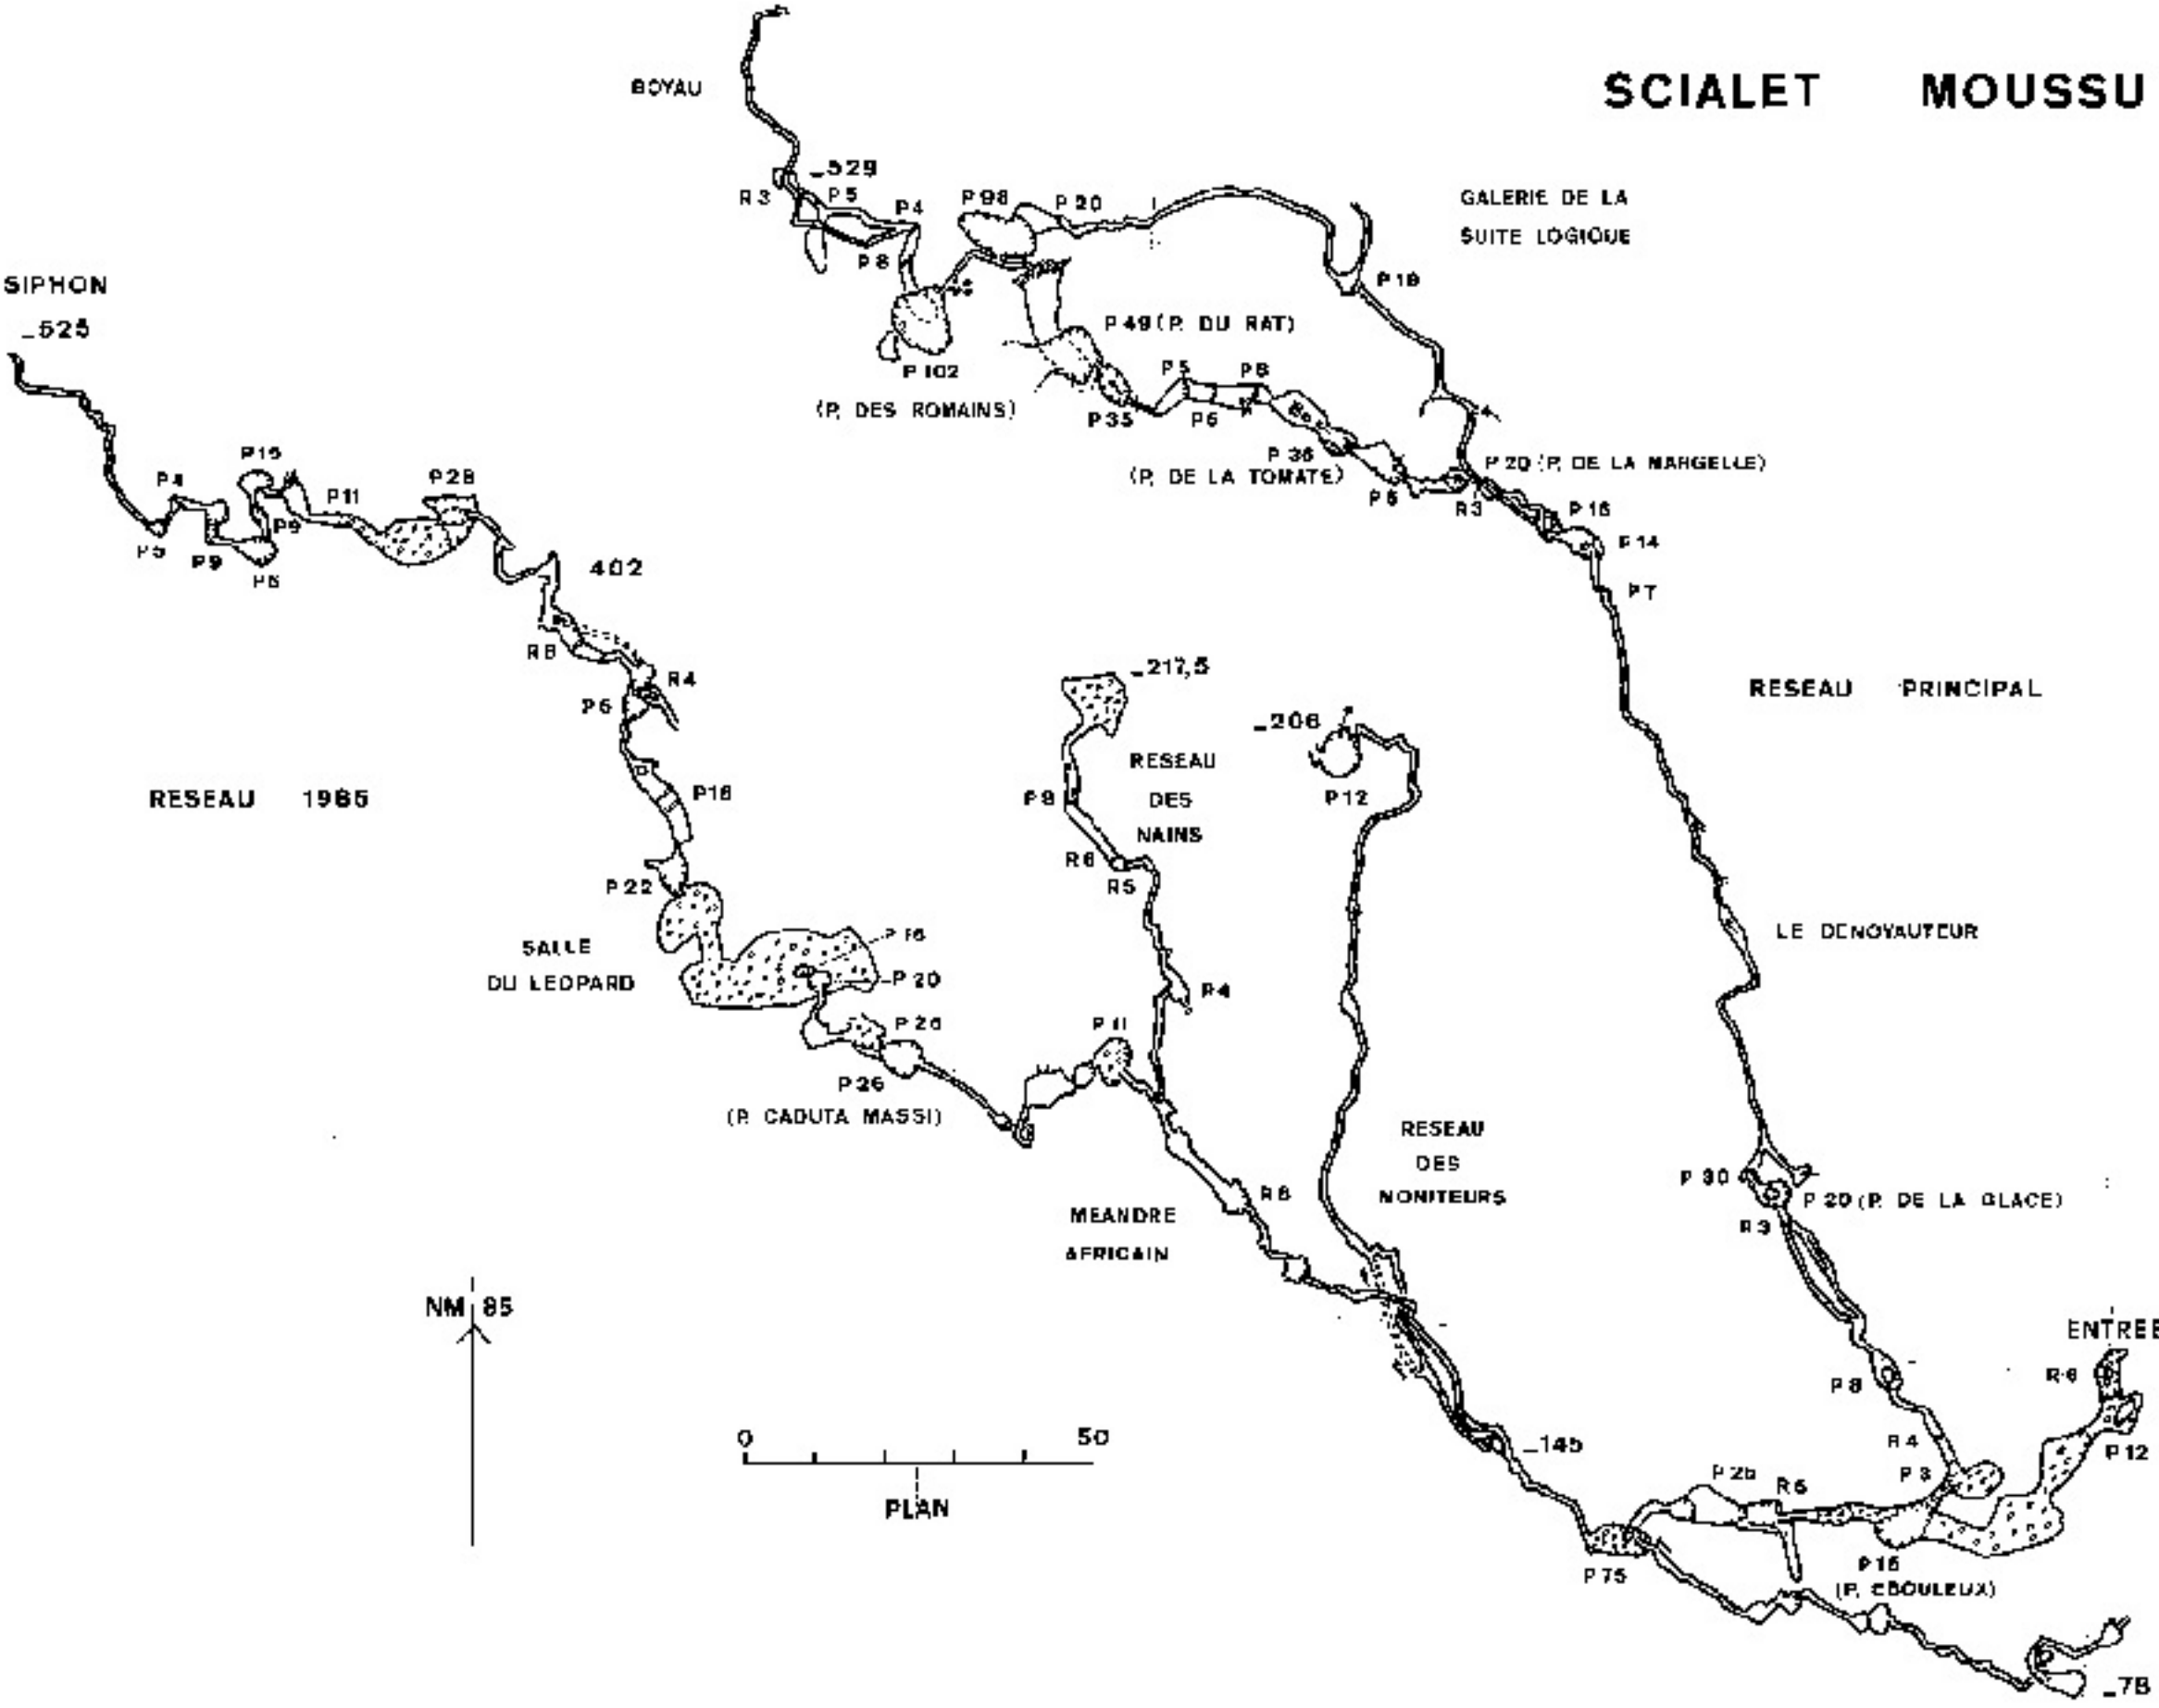

SCIALET MOUSSU

SIPHON
_525

BOYAU

GALERIE DE LA
SUITE LOGIQUE

P 102
(P. DES ROMAINS)

P 49 (P. DU RAT)

P 36
(P. DE LA TOMATE)

P 20 (P. DE LA MARGELLE)

402

RESEAU PRINCIPAL

RESEAU 1985

-217,5

-208

RESEAU
DES
NAINS

LE DENOYAUTEUR

SALLE
DU LEPARD

P 26
(R. CADUTA MASSI)

RESEAU
DES
MONITEURS

MEANDRE
AFRICAÏN

P 30
R 3

P 20 (P. DE LA GLACE)

NM 85

ENTREE

0 50